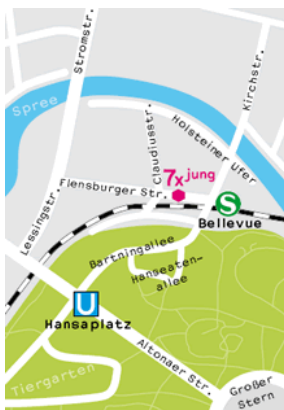

Wo:

im Gesicht-Zeigen!-Lernort 7x^{jung}
in den S-Bahn-Bögen am **S-Bahnhof Bellevue**
Flensburger Str. 3 / Bögen 416 – 422
10557 Berlin-Mitte

Anreise mit öffentlichen Verkehrsmitteln:
S3, S5, S7, S75 S-Bahnhof Bellevue
U9 Hansaplatz